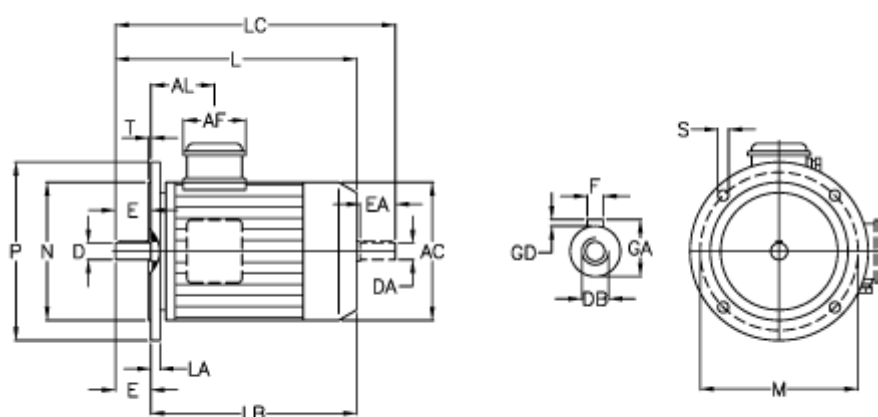

Varenummer: 252300220214
 Beskrivelse: ICME IE3 asynkromotor TPE90LB2-2 2,2KW
 2800 o/min 230-400V 50HZ IP55 B5

Mål

A/F = 84	F = 8	N = 130
AC = 176	GA = 27	P = 200
AL = 86	GD = 8	S = 11.5
D = 24	L = 302	T = 3.5
DA = 24	LA = 12	
DB = M8	LB = 252	
E = 50	LC = 354	
EA = 50	M = 165	